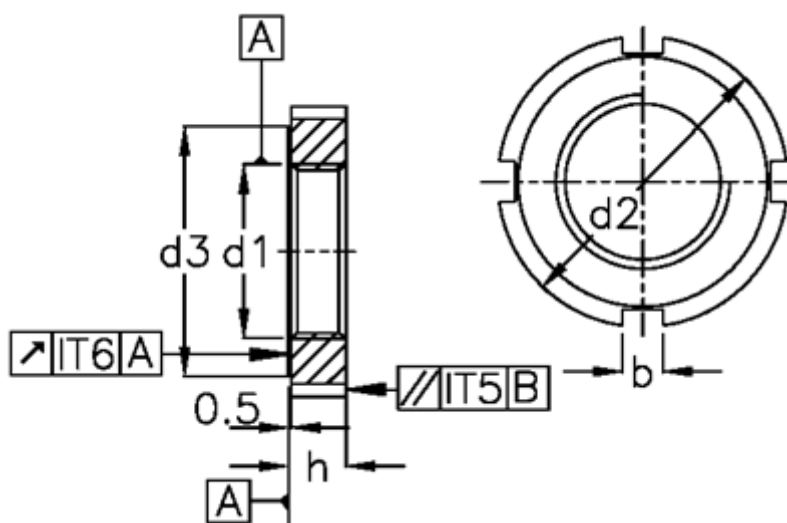

Varenummer: 20565542  
Beskrivelse: E+G Hagemøtrik  
DIN 1804-M60x1,5-W

## Mål

b = 10  
C = A80-90  
d1 = M60x1,5  
d2 = 90  
d3 = 80  
H = 13